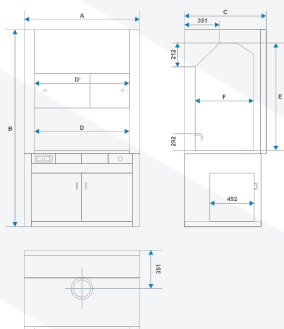

#### Standardní vybavení digestoří:

- konstrukce celá z pozinkované oceli bez použití materiálů na bázi dřeva
- pracovní deska ve výšce 900 mm z monolitické keramiky s zvýšený okraj se závěsným keramickým dřezem 280x80mm
- okno z tvrzeného skla, ručně zvednuté protizávažím, otevírání nahoru s blokádou ve výšce 500 mm (max 810 mm), navíc posuvné sklo (vpravo/ vlevo, odjet). Okno má systém, který zabraňuje nekontrolovatelnému pádu okna
- 2 elektrické zásuvky 230V 50Hz
- 2 napojení vody s ventily na předním panelu od BROEN
- energeticky úsporné lineární LED osvětlení oddělené sklo z pracovní komory digestoře
- systém dvojité zadní stěny s výfukovými štěrbinami z horní a spodní části zajišťující správné odsávání par lehčích nebo těžších než vzduch bez vírů a mrtvých zón
- bezpečnostní poklop ve stropě zajišťující dekompresi v případě nekontrolovaného zvýšení tlaku v pracovní komoře
- kompletní monitorovací sada (značka Schneider) rychlost proudění vzduchu v okně digestoře v souladu s normou PE-EN 14175
- CE deklarace o shoda: PN-EN 14175; EN 14056; PN-EN 13150

**TECHNICKÉ ÚDAJE - ROZMĚRY**
**vnější rozměry (mm)**

šířka A	1280
výška B	2325-2600
hloubka C	960

**rozměry pracovního prostoru (mm)**

šířka D	1150
šířka okna D1	965
výška E	1220
hloubka F	635

**TECHNICKÁ DATA**